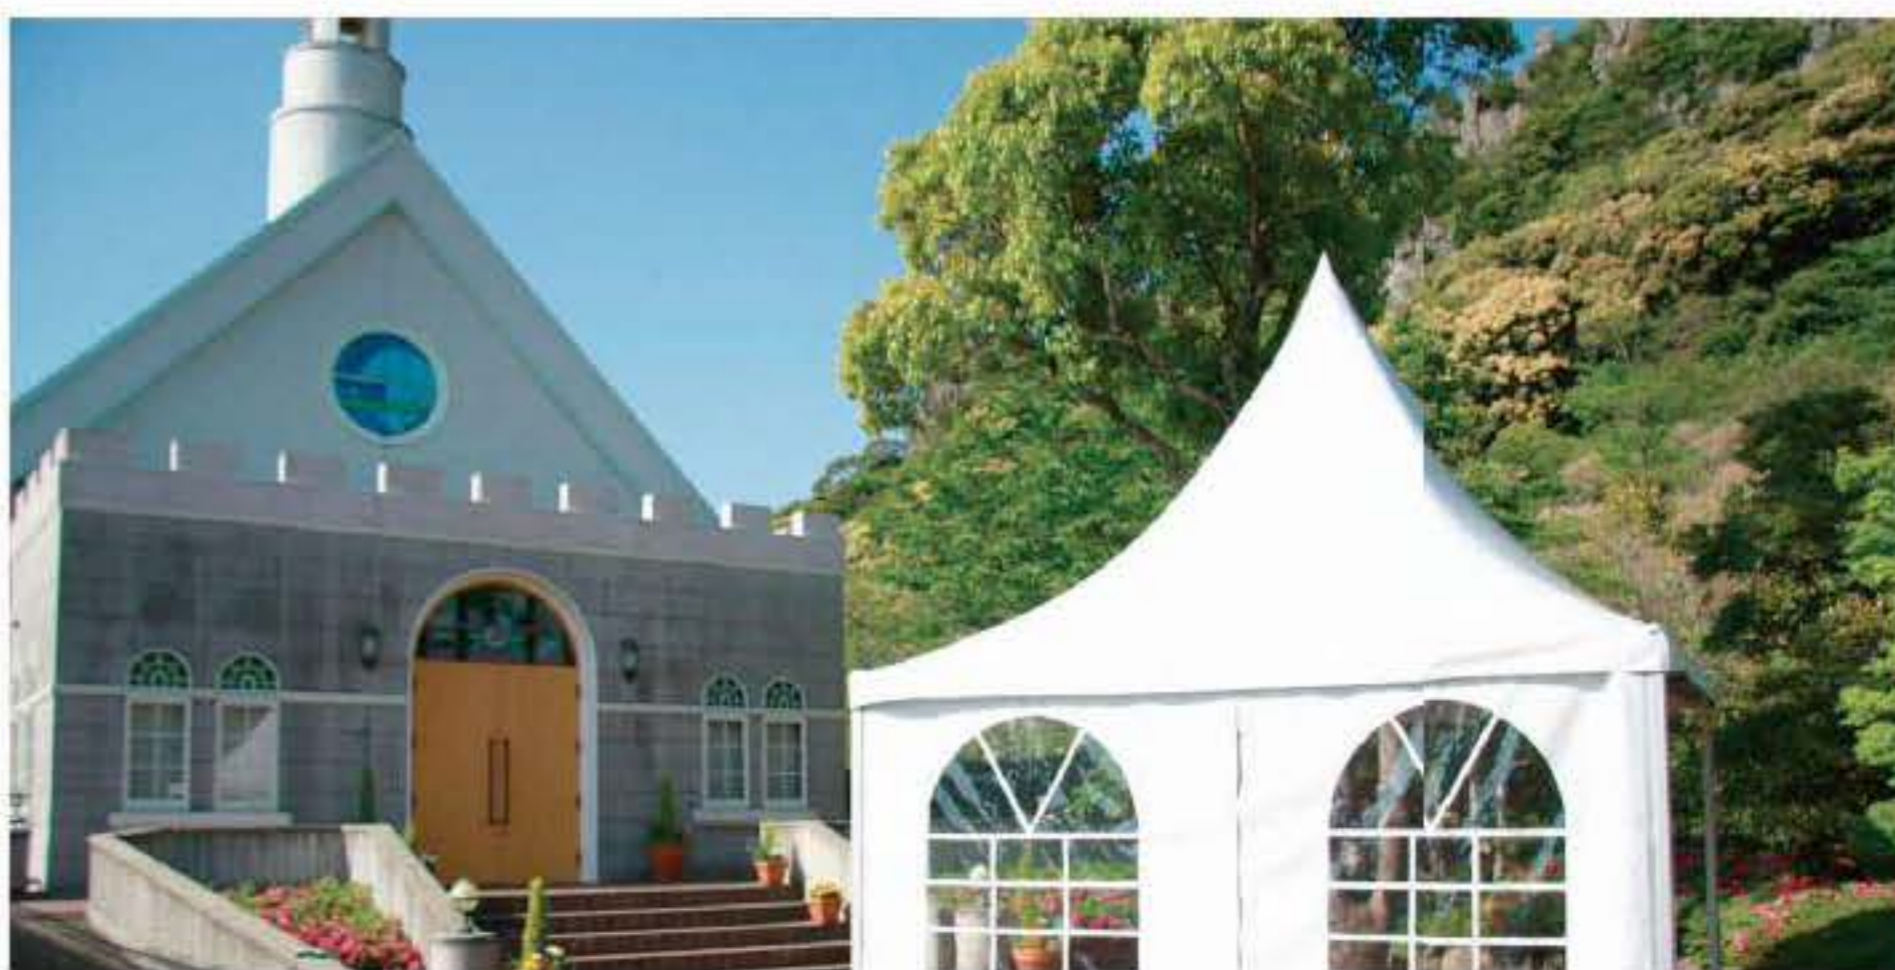

※ 壁膜はオプションで、壁膜（窓付き・窓なし）の他、ご要望に応じます。

※シートカラーやロゴマークなど、カスタム仕様も可能です。

イベント用テント

アウトドアイベントやパーティーの際に、日除け、雨除けとして個性的にドレスアップできる仮設テントです。

柱、桁材がアルミニウム仕様で軽量なため、組立・解体がスムーズです。

また一時的な固定として、耐風ワイヤーやウェイト・杭など、またはフレペグで仮固定が出来ます。

ヨーロピアンテント

パーティー、ウェディング等あらゆるお客様の特別な思い出に残るシーンを演出するヨーロピアンスタイルのテントです。

規格化された間口をベースに、5mスパンの桁材を延長して最大40m(250名)が可能です。

スターシェード

真ん中のアルミニウムの支柱一本に周囲を星形形状にて地面に固定します。新しい形の簡易日よけシェードです。

13m (h:5m) と 16m (h:6m) タイプを提供しています。

イベントゆめテント

「抜けにくい、でも抜きやすい強力ペグ」
 「プレペグ」は、ねじれのある軽と自由に回転するフックからできている「スクリュウ型の固定具」です。従来の固定具より抜け方向の強さは5~6倍(70~250kg)あります。外す時は、左に回せば片手でも簡単に外せます。脚を直接留めるタイプ、ロープでテントを上から抑えるタイプなど3種類あります。

イベントテントを安全に固定できる方法です。

スパアテントは、
イベントの日・雨
除け、販売や展示
ブースとして
使用できます。