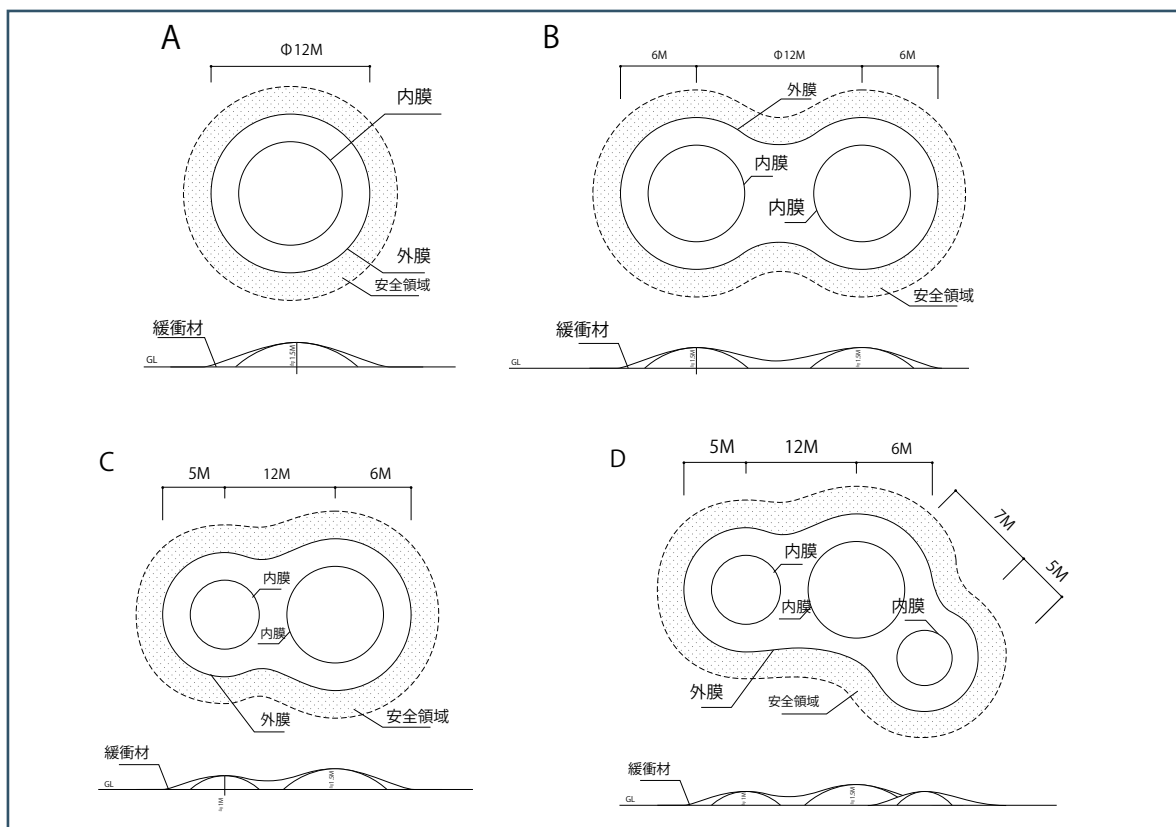

- スペースに応じた自由な組み合わせ -

小規模から大規模まで、山の数や高さを選んでいただいた上で、自社で設計・製作・施工をいたします。